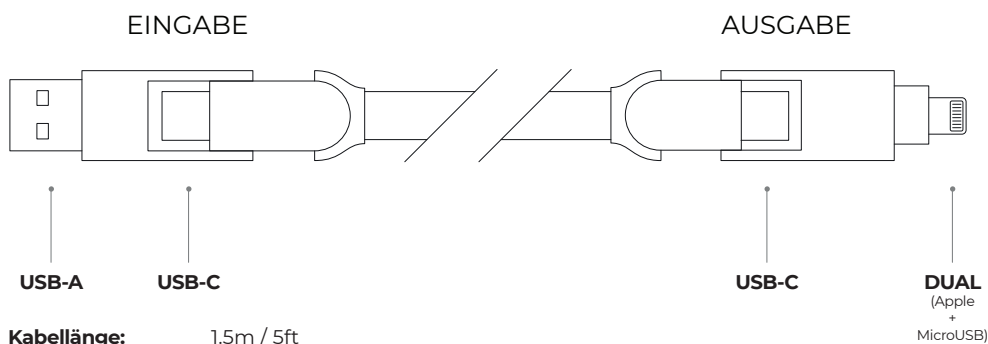

Benutzerhandbuch

Verbindungen

Warnungen und Spezifikationen

Spezifikationen

DATENÜBERTRAGUNGSGESCHWINDIGKEIT 480mbps / 60MBps
GEWICHT 90g

EINGABE	AUSGABE	MAXIMALE LADEGESCHWINDIGKEIT
USB-A	MicroUSB	10W
	Lightning	12W
	USB-C	18W
USB-C	MicroUSB	10W
	Lightning	18W
	USB-C	100W

Warnungen

- ▲ BEWAHREN SIE DAS GERÄT AUSSERHALB DER REICHWEITE VON KINDERN AUF.
- ▲ HALTEN SIE DAS GERÄT VON FEUER UND HOHEN TEMPERATUREN FERN.
- ▲ LASSEN SIE DAS GERÄT NICHT FALLEN.
- ▲ NICHT IN WASSER TAUCHEN ODER WIDRIGEN WETTERBEDINGUNGEN AUSSETZEN.
- ▲ NICHT ÖFFNEN ODER DURCHSTECHEN.
- ♻️ ENTSORGEN SIE DIE KABEL NICHT MIT ALLGEMEINEN ABFÄLLEN. BITTE ENTSORGEN SIE SIE IN EINER BESTIMMTEN SAMMELSTELLE.