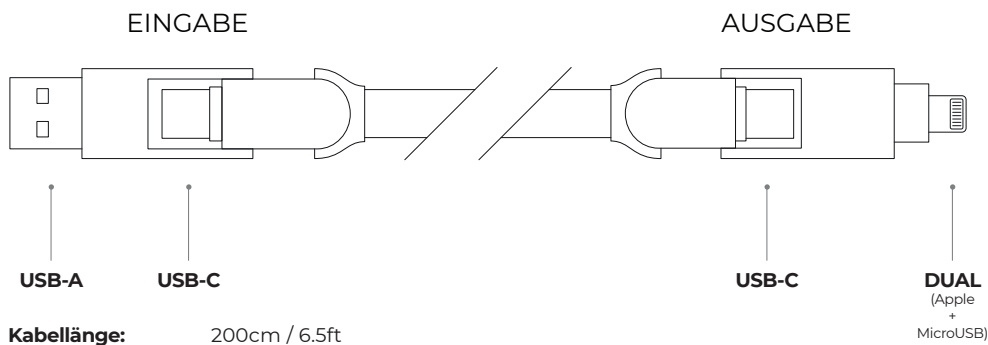

Benutzerhandbuch

Verbindungen

Warnungen und Spezifikationen

Spezifikationen

DATENÜBERTRAGUNGSGESCHWINDIGKEIT 480mbps / 60MBps
 GEWICHT 105g

EINGABE	AUSGABE	MAXIMALE LADEGESCHWINDIGKEIT
USB-A	MicroUSB	10W
	Lightning	12W
	USB-C	18W
USB-C	MicroUSB	10W
	Lightning	18W
	USB-C	100W

Warnungen

-  BEWAHREN SIE DAS GERÄT AUSSERHALB DER REICHWEITE VON KINDERN AUF.
-  HALTEN SIE DAS GERÄT VON FEUER UND HOHEN TEMPERATUREN FERN.
-  LASSEN SIE DAS GERÄT NICHT FALLEN.
-  NICHT IN WASSER TAUCHEN ODER WIDRIGEN WETTERBEDINGUNGEN AUSSETZEN.
-  NICHT ÖFFNEN ODER DURCHSTECHEN.
-  ENTSORGEN SIE DIE KABEL NICHT MIT ALLGEMEINEN ABFÄLLEN. BITTE ENTSORGEN SIE SIE IN EINER BESTIMMTEN SAMMELSTELLE.