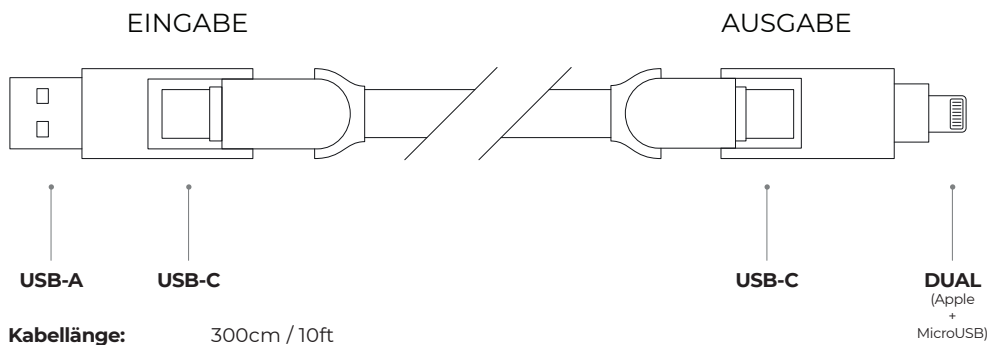

Benutzerhandbuch

Verbindungen

Warnungen und Spezifikationen

Spezifikationen

DATENÜBERTRAGUNGSGESCHWINDIGKEIT
GEWICHT

480mbps / 60MBps
140g

EINGABE	AUSGABE	MAXIMALE LADEGESCHWINDIGKEIT
USB-A	MicroUSB	10W
	Lightning	12W
	USB-C	18W
USB-C	MicroUSB	10W
	Lightning	18W
	USB-C	100W

Warnungen

-  BEWAHREN SIE DAS GERÄT AUSSERHALB DER REICHWEITE VON KINDERN AUF.
-  HALTEN SIE DAS GERÄT VON FEUER UND HOHEN TEMPERATUREN FERN.
-  LASSEN SIE DAS GERÄT NICHT FALLEN.
-  NICHT IN WASSER TAUCHEN ODER WIDRIGEN WETTERBEDINGUNGEN AUSSETZEN.
-  NICHT ÖFFNEN ODER DURCHSTECHEN.
-  ENTSORGEN SIE DIE KABEL NICHT MIT ALLGEMEINEN ABFÄLLEN. BITTE ENTSORGEN SIE SIE IN EINER BESTIMMTEN SAMMELSTELLE.